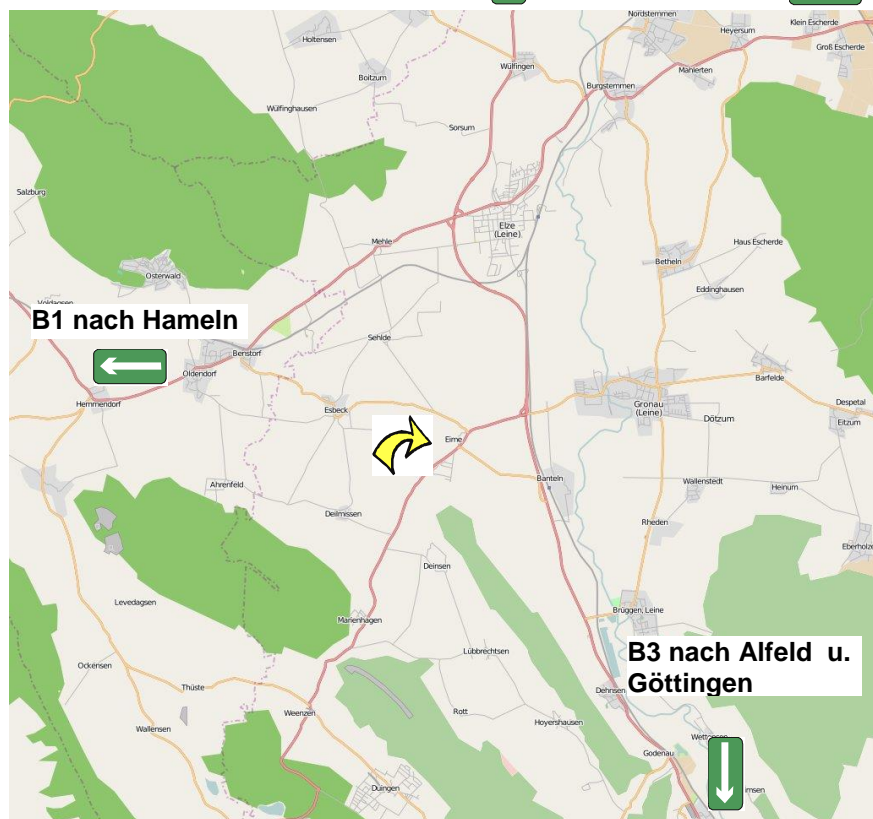

Kleine Speisen, sowie heiße und kalte Getränke sind selbstverständlich auch erhältlich (im Rahmen der geltenden Coronaverordnung des Landes Niedersachsen).

Anfahrt:

B3 nach Hannover

B1 nach Hildesheim

Das Turnier wird als 2G – Turnier ausgeschrieben, auch für Kinder und Jugendliche von 12 – 17 Jahren.